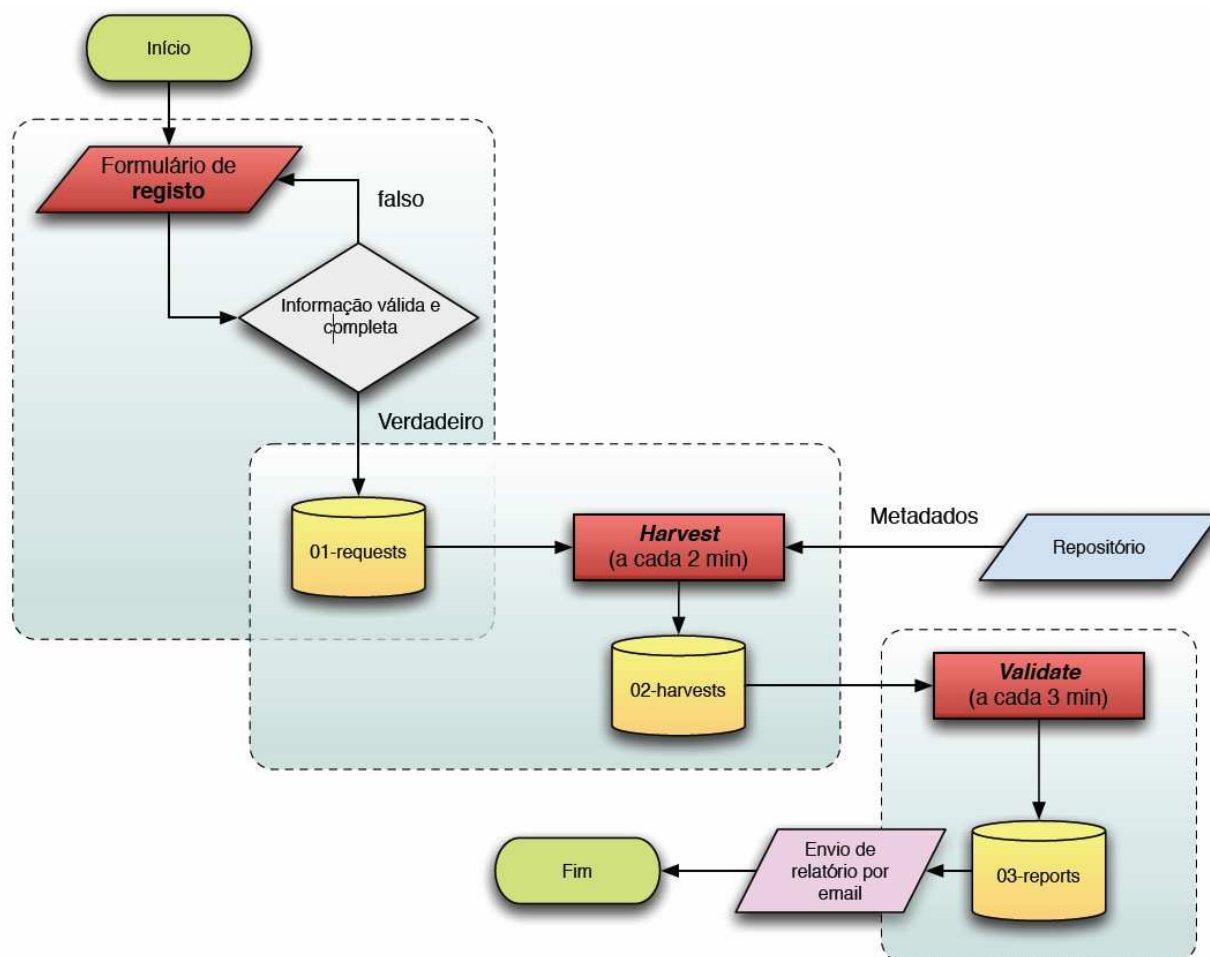

Módulo de verificação de conformidade

Diagrama de fluxo representando o processo desencadeado pelo registo de uma entidade no *Módulo de verificação de conformidade* de repositórios, desenvolvido com base nos requisitos de adesão à RPA.